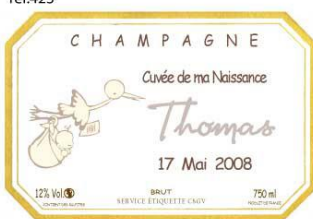

CATALOGUE ETIQUETTES EVENEMENT

BAPTÊME

réf.404

réf.409

réf.414

réf.419 bleu

réf.400

réf.405

réf.418

réf.422

CATALOGUE ETIQUETTES EVENEMENT

réf.423

réf.424 bleue

réf.424 rose

réf.425

réf.426