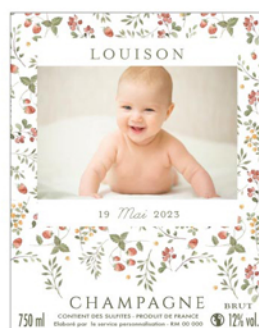

RÉF. B-2310