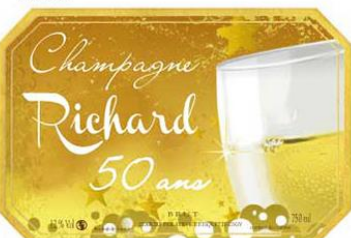

CHAMPAGNE JACQUES SONNETTE - ETIQUETTES PERSONNALISEES

ANNIVERSAIRE

réf.313